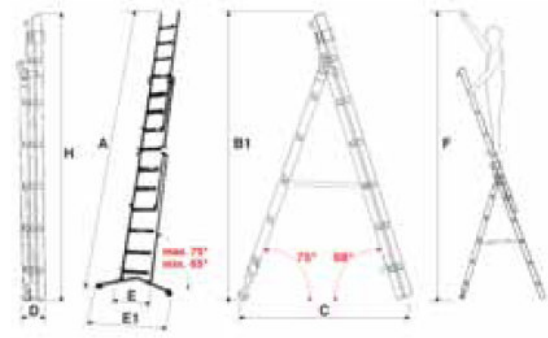

40

**SCALA ALLUNGABILE  
MULTIUSO  
BRIKO 1,5**  
COD. 726009

€ 119,00

	Cod.	N. gradini	A	B	C	E	E1	F	H	Peso	Vol.
150 kg	BK/1	3 / 3	98	152	86	34,5	51	302	310	9,40	0,093
	BK/1,5	3 / 4	129	180	110	34,5	51	330	390	10,20	0,123
	BK/2	4 / 4	129	208	128	34,5	62	358	430	12,00	0,135
100 kg	BK/3	4 / 5	158	235	143	34,5	62	385	490	12,60	0,164
	BK/4	5 / 5	158	265	168	34,5	62	415	550	13,80	0,164
	BK/5	6 / 6	188	292	210	34,5	71	442	610	16,40	0,210
	BK/6*	7 / 7	210	350	246	34,5	81	515	-	19,00	0,250

\* BK/6\* possibile solo le posizioni 1 e 2.

**SCALA PROFESSIONALE  
QUADRA 5** - COD. 331302

€ 62,00

**QUADRA 6** - COD. 331319

€ 79,00

**SCALA ACCIAIO  
COLORETTE**  
COD. 768061

5 gradini

€ 27,00

**SCALA ALLUMINIO  
SUPER SCALA PRIMA  
P 260/3**  
COD. 391894

Scala in alluminio trasformabile a due rampe oppure a tre rampe ma anche singola d'appoggio

€ 187,00

A TRE RAMPE													
P210-3	420	65x25	194	126	17	50	83/128	TELESC.	390	204	15	0,20	5+6+6
P240-3	505	65x25	224	140	17	50	83/128	TELESC.	410	234	17	0,23	6+7+7
P260-3	565	65x25	254	157	17	50	83/128	TELESC.	440	264	19	0,25	7+8+8
P290-3	625	80x25	284	180	17	50	83/128	TELESC.	470	294	21	0,27	8+9+9
P320-3	720	80x25	314	209	19	50	83/128	TELESC.	500	324	29	0,30	9+10+10
P350-3	810	80x25	344	233	19	50	83/128	TELESC.	530	354	31	0,33	10+11+11
P380-3	900	90x25	374	252	19	50	83/128	TELESC.	560	384	33	0,36	11+12+12
P420-3	990	90x25	391	257	22	50	83/128	TELESC.	577	424	36	0,46	12+13+13
P450-3	1080	90x25	421	278	22	50	83/128	TELESC.	607	454	39	0,50	13+14+14